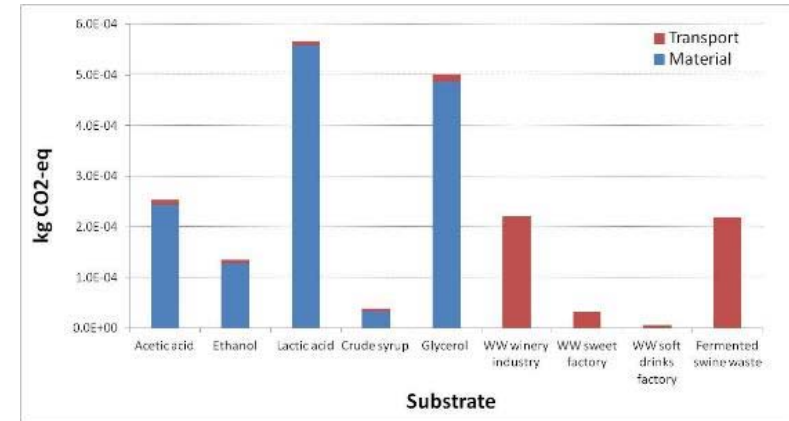

Rol del CTM en el projecte?

<http://insirate.ctm.com.es/>