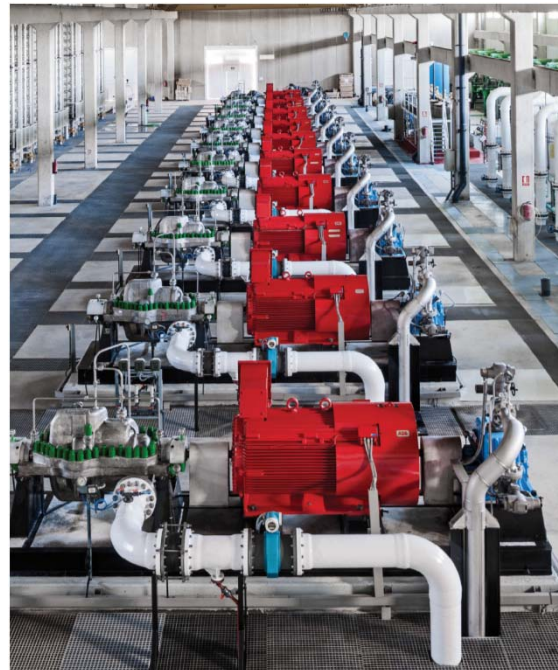

Juliol 2013 – Juny 2017