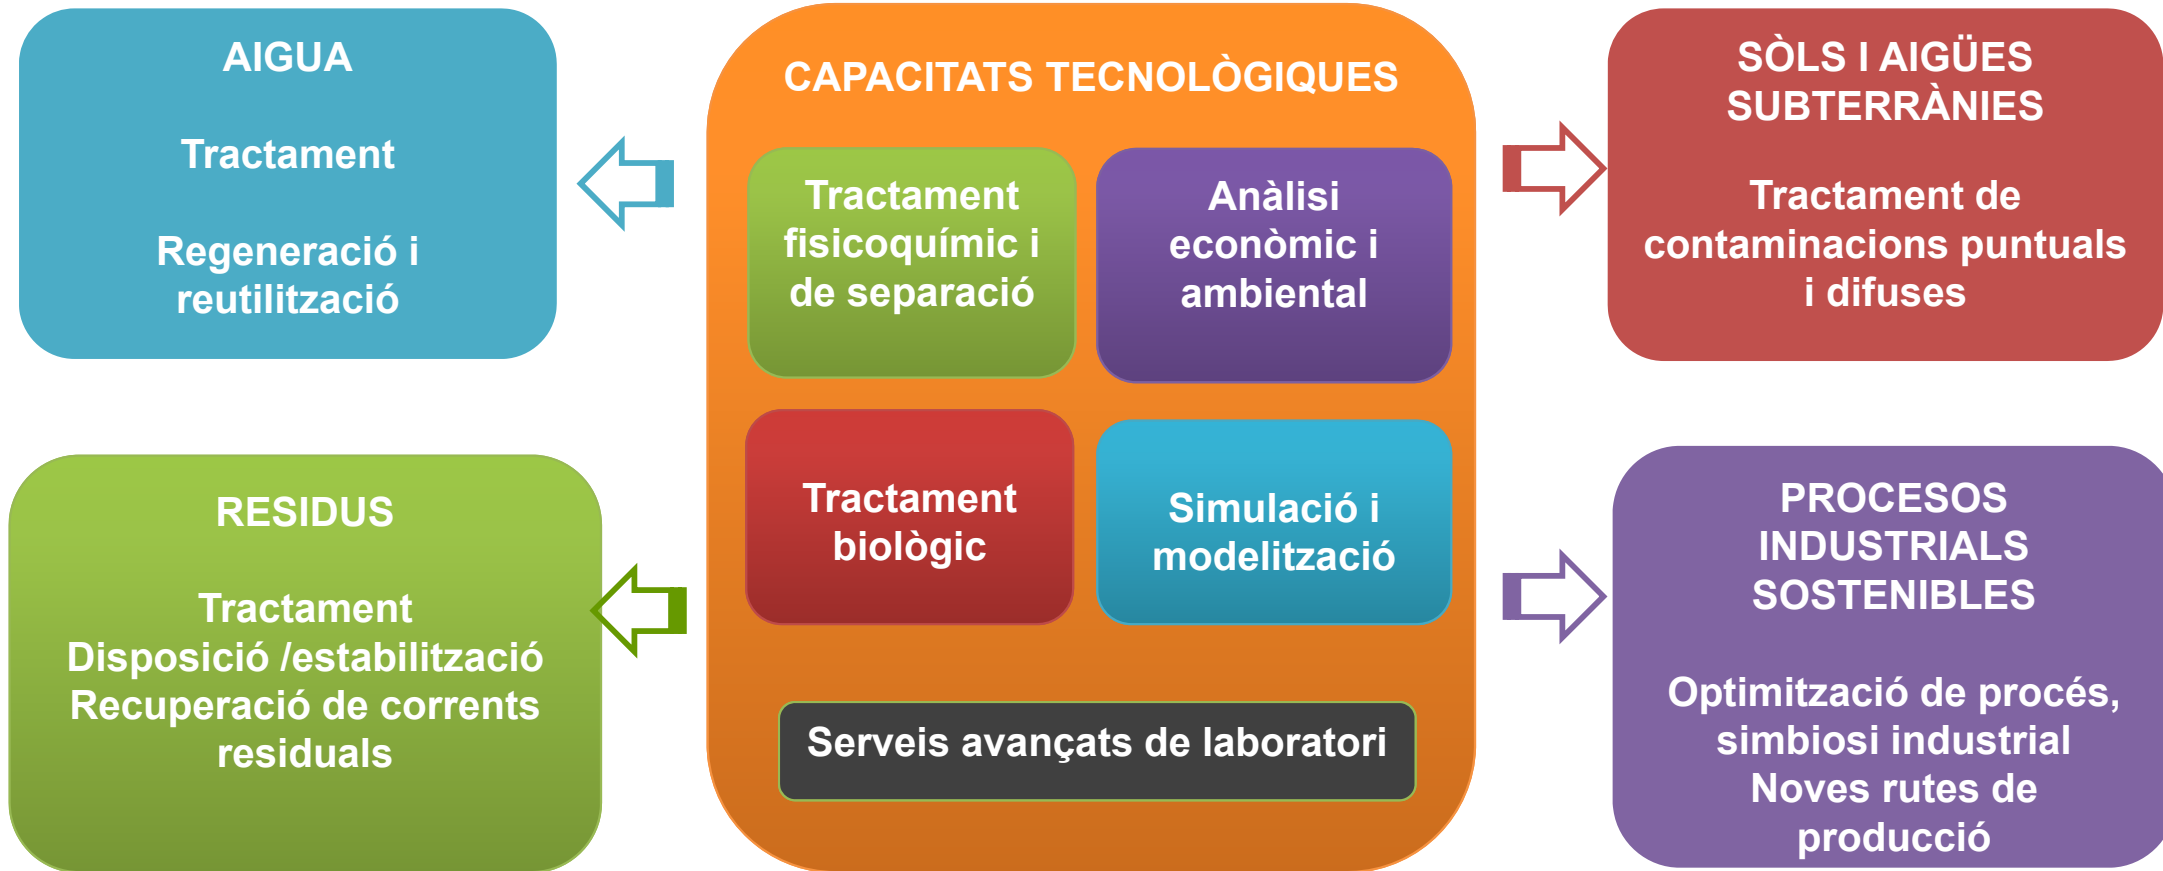

# Àmbits d'excel·lència del Centre

**Tecnologia de Materials i  
fabricació avançada**

**Tecnologia Ambiental**

**Energia**

**Bioenginyeria**

**Simulació i disseny Innovador**

# Experiència en el programa LIFE

**Projecte LIFE EDUCO:** Sistema de recollida d'oli de cuina usat en centres educatius i producció de biodièsel amb tecnologia de cavitació.

*Juliol 2012 – Juny 2015*

**Projecte LIFE ZELDA:** Dessalinització sense residu líquid: tractament de salmorra basada amb electrodiàlisi metàtesis i recuperació de compostos valuosos.

*Juliol 2013 – Juny 2017*

**FUJIFILM**

**ABENGOA WATER**

**Projecte LIFE RELEACH:** Minimització de l'impacte de la gestió dels residus: sistema innovador de tractament de lixiviats utilitzant membranes recuperades.

Amb el suport de:

- Estudiar la viabilitat de la tecnologia *in situ* des del punt de vista tècnic, ambiental i econòmic. Comparar la tecnologia implementada amb altres tecnologies disponibles per a l'eliminació de nitrats de les aigües subterrànies.