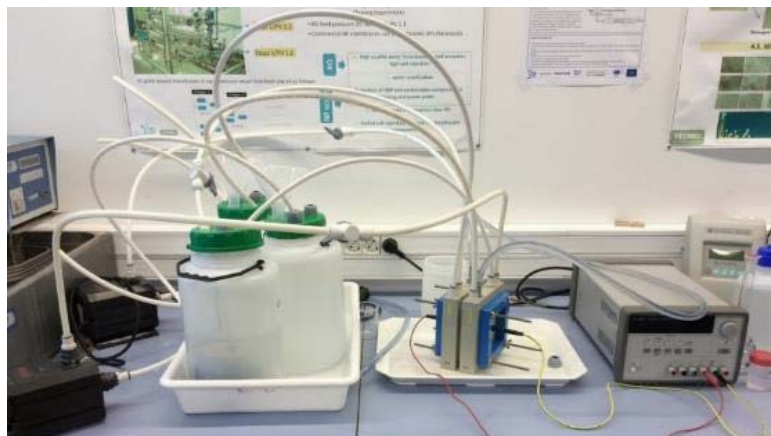

# Experiència en el programa LIFE

**Projecte LIFE EDUCO:** Sistema de recollida d'oli de cuina usat en centres educatius i producció de biodièsel amb tecnologia de cavitació.

*Juliol 2012 – Juny 2015*

**Projecte LIFE ZELDA:** Dessalinització sense residu líquid: tractament de salmorra basada amb electrodiàlisi metàtesis i recuperació de compostos valuosos.

*Juliol 2013 – Juny 2017*

**FUJIFILM**

**ABENGOA WATER**

**Projecte LIFE RELEACH:** Minimització de l'impacte de la gestió dels residus: sistema innovador de tractament de lixiviats utilitzant membranes recuperades.

*Juny 2014 – Novembre 2017*

**Projecte LIFE INSITRATE:** Tecnologia insitu per a la producció d'aigua potable a partir d'aigua subterrània contaminada amb nitrats

*Juliol 2013 – Juny 2017*

*Pressupost: 1.200.000 €*