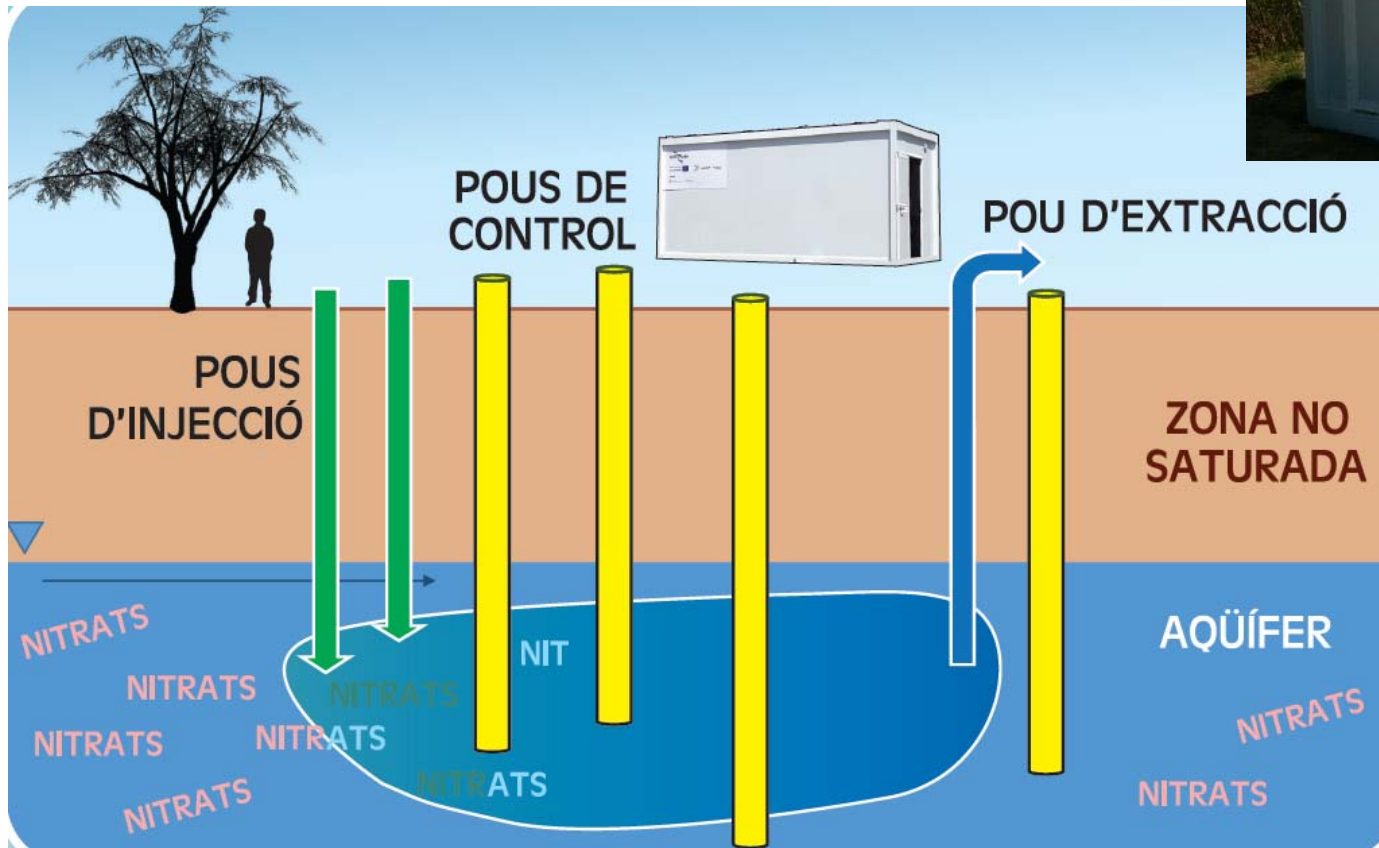

En què consisteix la tecnologia?